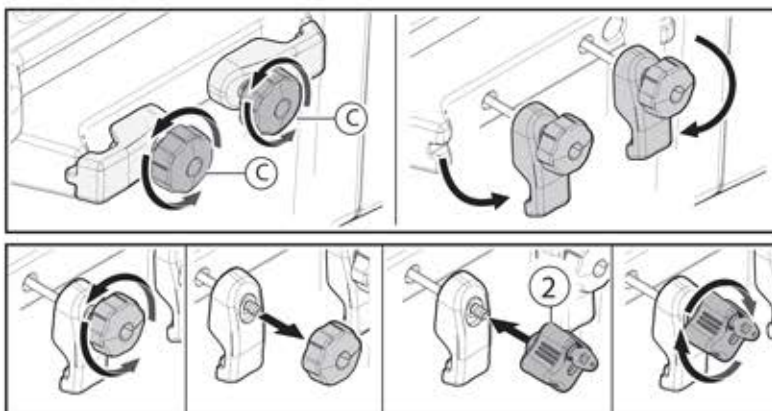

N	[IT]Componenti (Inclusi) [EN]Components (Included) [FR]Composants (Comprises) [DE]Die Komponenten (im Lieferumfang enthalten) [ES]Componentes (Incluido)	Q
1		1
2		1
3		1
4		2

N	[IT]Ricambi (A Richiesta) [EN]Spare Parts (Made to order) [FR]Pièces de rechange (Sur commande) [DE]E Teile (auf Anfrage) [ES]Piezas de recambio (Previa solicitud)	Codice-Code-Código	Q
2		000026400000	1
3		700001100000	1
4		700001200000	1
A		700000100000	1
B		700000200000	1
C		700013200000	2

①