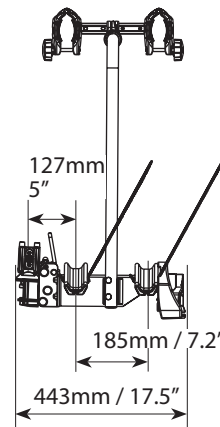

MERAK TYPE Q

Art.	Merak Type S	000117600000
	Merak Type K	000117700000
	Merak Type Q	000119100000
	Merak Type S	9,6kg/21lb
	Merak Type K	10,6kg/23.3lb
	Merak Type Q	11,7kg/25.8lb
Materiale Material Matière	Alluminio e acciaio Aluminium and steel Aluminium und Stahl Aluminio y acero Aluminium et acier	
	max 45kg / 99lb	
	Merak Type S	x
	Merak Type K	x
	Merak Type Q	✓
	Optional Art.000026400000	
Max	2 +1(optional kit 000118700000)	
Fat bike	x	
E-bike	Max 1x	

**COMPATIBILITÀ BICI
BIKE COMPATIBILITY
VÉLOS COMPATIBLES
BICICLETAS COMPATIBLES
PASSENDE FAHRRÄDER**

Mod.				
MERAK TYPE S MERAK TYPE K MERAK TYPE Q	 min: 30mm/1.2" max: 50mm/2"	 min: 30x60mm/1.2x2.3" max: 50x70mm/2x2.7"	min 22" max 29"	max 65mm/2.5" max 1260mm/49.6"

Mod.	MERAK TYPE S	MERAK TYPE K	MERAK TYPE Q
Art.N°	000117600000	000117700000	000119100000
	L x W x H : 120x34,3x19,5 cm / 47.2x13.5x7.6" 📦 10,8 Kg / 24lb	L x W x H : 120x34,3x19,5 cm / 47.2x13.5x7.6" 📦 12,6 Kg / 27.7lb	L x W x H : 120x34,3x19,5 cm / 47.2x13.5x7.6" 📦 14,2 Kg / 31.3lb
	L x W x H : 120x80x187,5 cm / 47.2x31.5x74" 📦 237 Kg / 522.5lb	L x W x H : 120x80x187,5 cm / 47.2x31.5x74" 📦 273 Kg / 602lb	L x W x H : 120x80x187,5 cm / 47.2x31.5x74" 📦 305 Kg / 672.4lb
	Pz : 20	Pz : 20	Pz : 20
Ean-13	 8 003168 043584	 8 003168 043577	 8 003168 043591