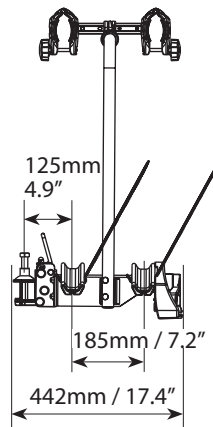

MERAK TYPE Q

Art.	Merak Type S	000117600000
	Merak Type K	000117700000
	Merak Type Q	000119100000
	Merak Type S	9,6kg/21lb
	Merak Type K	10,6kg/23.3lb
	Merak Type Q	11,7kg/25.8lb
Materiale Material Matière	Alluminio e acciaio Aluminium and steel Aluminium und Stahl Aluminio y acero Aluminium et acier	
	max 45kg / 99lb	
	Merak Type S	x
	Merak Type K	x
	Merak Type Q	✓
	Optional Art.000026400000	
Max	2 +1(optional kit 000118700000)	
Fat bike	x	
E-bike	Max 1x	

**COMPATIBILITÀ BICI
BIKE COMPATIBILITY
VÉLOS COMPATIBLES
BICICLETAS COMPATIBLES
PASSENDE FAHRRÄDER**

Mod.				
MERAK TYPE S MERAK TYPE K MERAK TYPE Q	 min: 30mm/1.2" max: 50mm/2"	 min: 30x60mm/1.2x2.3" max: 50x70mm/2x2.7"	min 22" max 29"	max 65mm/2.5" max 1260mm/49.6"

Mod.	MERAK TYPE S	MERAK TYPE K	MERAK TYPE Q
Art.N°	000117600000	000117700000	000119100000
	L x W x H : 120x34,3x19,5 cm / 47.2x13.5x7.6" 📦 10,8 Kg / 24lb	L x W x H : 120x34,3x19,5 cm / 47.2x13.5x7.6" 📦 12,6 Kg / 27.7lb	L x W x H : 120x34,3x19,5 cm / 47.2x13.5x7.6" 📦 14,2 Kg / 31.3lb
	L x W x H : 120x80x187,5 cm / 47.2x31.5x74" 📦 237 Kg / 522.5lb	L x W x H : 120x80x187,5 cm / 47.2x31.5x74" 📦 273 Kg / 602lb	L x W x H : 120x80x187,5 cm / 47.2x31.5x74" 📦 305 Kg / 672.4lb
	Pz : 20	Pz : 20	Pz : 20
Ean-13	 8 003168 043584	 8 003168 043577	 8 003168 043591