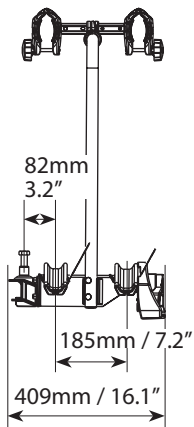

MERAK TYPE S