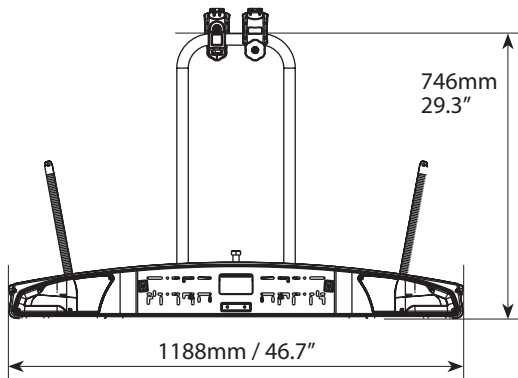

MERAK TYPE S / TYPE K / TYPE Q