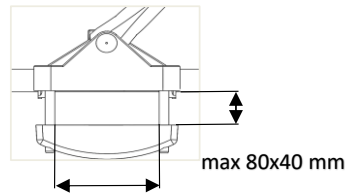

FARAD AERODYNAMIC