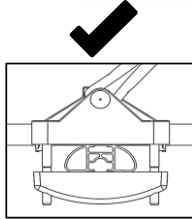

FARAD ALUMINIUM