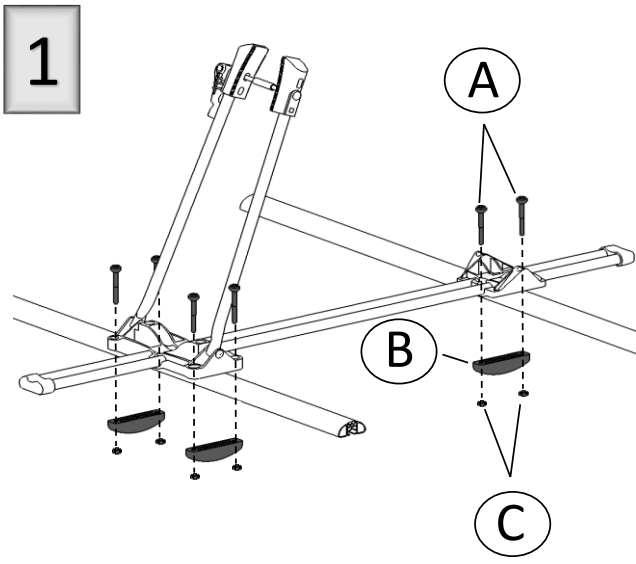

FARAD IRON 4

F	Código de la clave	P	Código da chave
GB	Key code	NL	Code van de sleutel
D	Schlüsselcode	PL	Kod klucza
E	Código de la llave	H	Kulcskód
I	Codice della chiave	CZ	Kód klíče
RU	код ключа		
07.20 KXB			