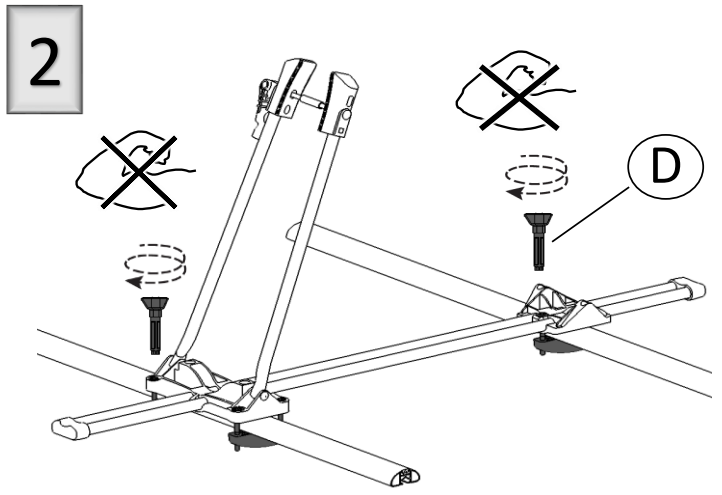

FARAD IRON 4

F	Código de la clave	P	Código da chave
GB	Key code	NL	Code van de sleutel
D	Schlüsselcode	PL	Kod klucza
E	Código de la llave	H	Kulcskód
I	Codice della chiave	CZ	Kód klíče
RU	код ключа		
07.20 KXB			