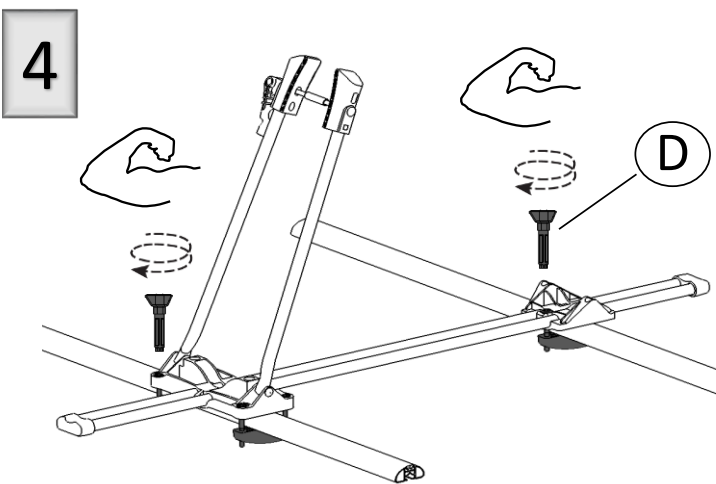

FARAD IRON 4

F	Código de la clave	P	Código da chave
GB	Key code	NL	Code van de sleutel
D	Schlüsselcode	PL	Kod klucza
E	Código de la llave	H	Kulcskód
I	Codice della chiave	CZ	Kód klíče
RU	код ключа		
07.20 KXB			