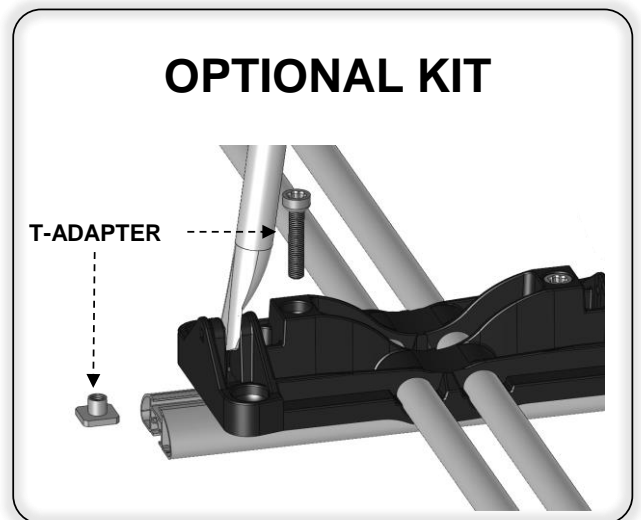

FARAD IRON 4

F	Código de la clave	P	Código da chave
GB	Key code	NL	Code van de sleutel
D	Schlüsselcode	PL	Kod klucza
E	Código de la llave	H	Kulcskód
I	Codice della chiave	CZ	Kód klíče
RU	код ключа		
07.20 KXB			