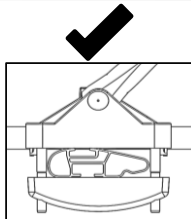

FARAD AERODYNAMIC