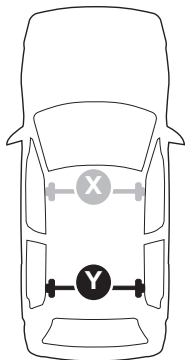

1

Kit 145314

SUBARU Solterra, 5-dr SUV, 22- / 23-*

*North America

ISO 11154-E

THULE WingBar Evo	THULE WingBar Edge	THULE WingBar	THULE SquareBar Evo	Evo X (scale)	Edge X (scale)
SUBARU Solterra, 5-dr SUV, 22- / 23-*				46	E
THULE ProBar Evo	THULE SlideBar Evo				X (mm/inch)
SUBARU Solterra, 5-dr SUV, 22- / 23-*				1111 mm / 43 3/4"	

THULE WingBar Evo	THULE WingBar Edge	THULE WingBar	THULE SquareBar Evo	Evo Y (scale)	Edge Y (scale)
SUBARU Solterra, 5-dr SUV, 22- / 23-*				37,5	D
THULE ProBar Evo	THULE SlideBar Evo				Y (mm/inch)
SUBARU Solterra, 5-dr SUV, 22- / 23-*				1026 mm / 40 3/8"	

	W (mm/inch)	Z (mm/inch)
SUBARU Solterra, 5-dr SUV, 22- / 23-*	700 mm / 27 1/2"	315 mm / 12 3/8"