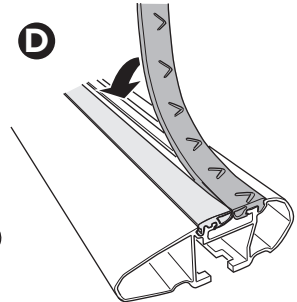

ZH 顶置行李架
JA ルーフマウント型ロードキャリア
KO 루프 장착 화물 캐리어
TH โครงยึดของบนรถทุกแบบติดตั้งบนหลังคา

CITY CRASH

Complies with ISO norm

ISO 11154-E

► Mounting Tutorial

Thule Evo Fixpoint

2
FOOT PACK

3
BAR

1

BAR

3

A

B

C

D

x2

x2

2

A

B

C

x4

3

2
FOOT PACK