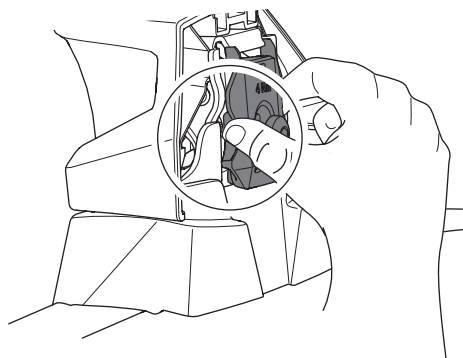

2

> Instructions

Thule Evo Fixpoint
710700

EN Roof mounted load carrier
DE Lastenträger zur Dachmontage
FR Barre de toit
NL Dakdrager
IT Barra portatutto da installare sul tetto
ES Portaequipajes de techo
PT Barra para montagem no tejadilho
SV Takmonterad lasthållare
DK Tagmonteret lastholder
NO Takmontert lasteholder
FI Katolle asennettava teline
ET Katusele paigaldatav katuseraam
LV Uz jumta uzstādāms kravas turētājs
LT Ant stogo tvirtinamas krovinijų laikiklis
PL Uchwyty na bagażnik bazowy montowany na dachu
RU Багажник на крышу
UK Багажник для даху
BG Багажник, монтиран върху покрива
CS Nosič pro montáž na střechu
SK Strešný nosič
SL Nosilec za strešni prtljajnik
HR/BIH Krovni nosač tereta

RO Suport încarcătură montat pe acoperiș
HU Tetőre szerelhető csomagszállító
EL Σχάρα οροφής για μεταφορά φορτίου
TR Araç üstüne bağlanan yük taşıyıcı

מנשא מטען לגג הארוב
 حامل نقل مثبت على السقف **HE AR**

ZH 顶置行李架
JA ルーフマウント型ロードキャリア
KO 루프 장착 화물 캐리어
TH โครงยึดของบนรถทุกแบบติดตั้งบนหลังคา

CITY CRASH

Complies with ISO norm

ISO 11154-E

► Mounting Tutorial

Thule Evo Fixpoint

2
FOOT PACK

3
BAR

+

BAR 3

x4

4

x2

5

1 KIT + **2** FOOT PACK + BAR **3**

6