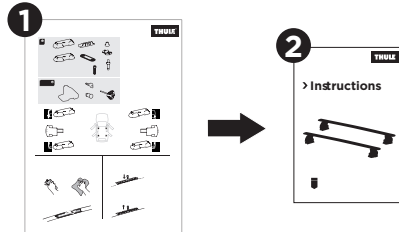

2

> Instructions

Thule Evo Fixpoint
710700

EN Roof mounted load carrier
DE Lastenträger zur Dachmontage
FR Barre de toit
NL Dakdrager
IT Barra portatutto da installare sul tetto
ES Portaequipajes de techo
PT Barra para montagem no tejadilho
SV Takmonterad lasthållare
DK Tagmonteret lastholder
NO Takmontert lasteholder
FI Katolle asennettava teline
ET Katusele paigaldatav katuseraam
LV Uz jumta uzstādāms kravas turētājs
LT Ant stogo tvirtinamas krovinijų laikiklis
PL Uchwyty na bagażnik bazowy montowany na dachu
RU Багажник на крышу
UK Багажник для даху
BG Багажник, монтиран върху покрива
CS Nosič pro montáž na střechu
SK Strešný nosič
SL Nosilec za strešni prtljajnik
HR/BIH Krovni nosač tereta

RO Suport încarcătură montat pe acoperiș
HU Tetőre szerelhető csomagszállító
EL Σχάρα οροφής για μεταφορά φορτίου
TR Araç üstüne bağlanan yük taşıyıcı

מנשא מטען לגג הארוב
 حامل نقل مثبت على السقف **HE AR**

ZH 顶置行李架
JA ルーフマウント型ロードキャリア
KO 루프 장착 화물 캐리어
TH โครงยึดของบนรถทุกแบบติดตั้งบนหลังคา

CITY CRASH

Complies with ISO norm

ISO 11154-E

► Mounting Tutorial

Thule Evo Fixpoint

2
FOOT PACK

3
BAR