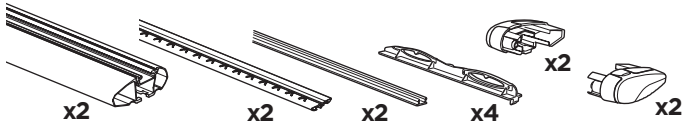

ZH 顶置行李架
JA ルーフマウント型ロードキャリア
KO 루프 장착 화물 캐리어
TH โครงยึดของบนรถทุกแบบติดตั้งบนหลังคา

CITY CRASH

Complies with ISO norm

ISO 11154-E

► Mounting Tutorial

Thule Evo Fixpoint

2
FOOT PACK

3
BAR

1

BAR

3

A

B

C

D

x2