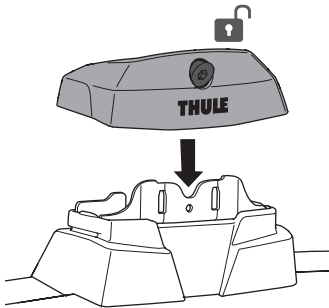

2

> Instructions

Thule Evo Fixpoint
710700

EN Roof mounted load carrier
DE Lastenträger zur Dachmontage
FR Barre de toit
NL Dakdrager
IT Barra portatutto da installare sul tetto
ES Portaequipajes de techo
PT Barra para montagem no tejadilho
SV Takmonterad lasthållare
DK Tagmonteret lastholder
NO Takmontert lasteholder
FI Katolle asennettava teline
ET Katusele paigaldatav katuseraam
LV Uz jumta uzstādāms kravas turētājs
LT Ant stogo tvirtinamas krovinijų laikiklis
PL Uchwyty na bagażnik bazowy montowany na dachu
RU Багажник на крышу
UK Багажник для даху
BG Багажник, монтиран върху покрива
CS Nosič pro montáž na střechu
SK Strešný nosič
SL Nosilec za strešni prtljajnik
HR/BIH Krovni nosač tereta

10

x4

11

1

2

3

i Thule Fixpoint Kit Cover
710750

i