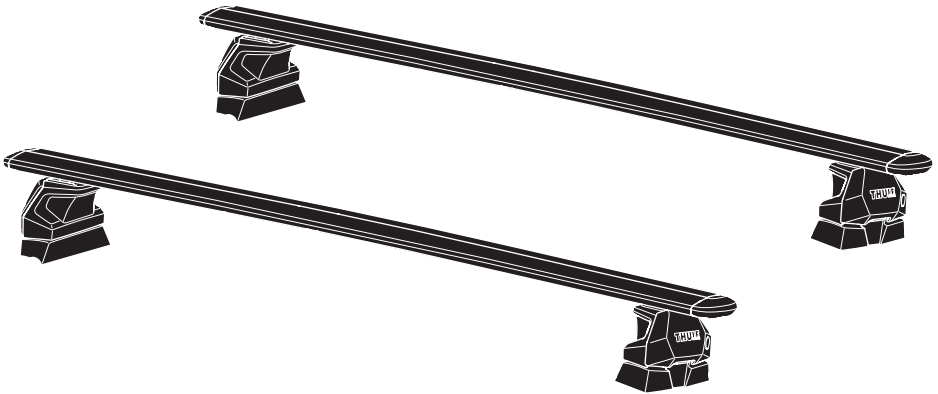

2

> Instructions

Thule Evo Fixpoint
710700

EN Roof mounted load carrier
DE Lastenträger zur Dachmontage
FR Barre de toit
NL Dakdrager
IT Barra portatutto da installare sul tetto
ES Portaequipajes de techo
PT Barra para montagem no tejadilho
SV Takmonterad lasthållare
DK Tagmonteret lastholder
NO Takmontert lasteholder
FI Katolle asennettava teline
ET Katusele paigaldatav katuseraam
LV Uz jumta uzstādāms kravas turētājs
LT Ant stogo tvirtinamas krovinijų laikiklis
PL Uchwyty na bagażnik bazowy montowany na dachu
RU Багажник на крышу
UK Багажник для даху
BG Багажник, монтиран върху покрива
CS Nosič pro montáž na střechu
SK Strešný nosič
SL Nosilec za strešni prtljajnik
HR/BIH Krovni nosač tereta

RO Suport încarcătură montat pe acoperiș
HU Tetőre szerelhető csomagszállító
EL Σχάρα οροφής για μεταφορά φορτίου
TR Araç üstüne bağlanan yük taşıyıcı

מנשא מטען לגג הארוב
 حامل نقل مثبت على السقف **HE AR**

ZH 顶置行李架
JA ルーフマウント型ロードキャリア
KO 루프 장착 화물 캐리어
TH โครงยึดของบนรถทุกแบบติดตั้งบนหลังคา

CITY CRASH

Complies with ISO norm

ISO 11154-E

► Mounting Tutorial

Thule Evo Fixpoint

2
FOOT PACK

3
BAR