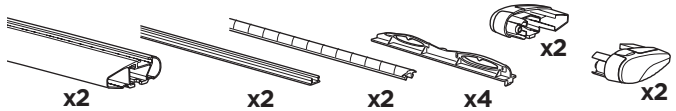

ZH 顶置行李架
JA ルーフマウント型ロードキャリア
KO 루프 장착 화물 캐리어
TH โครงยึดของบนรถทุกแบบติดตั้งบนหลังคา

CITY CRASH

Complies with ISO norm

ISO 11154-E

► Mounting Tutorial

Thule Evo Fixpoint

2
FOOT PACK

3
BAR

1

BAR

3

A

B

C

D

x2