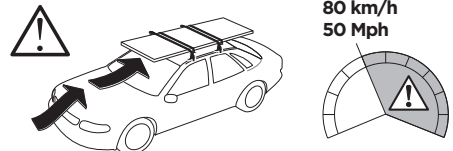

EN Roof mounted load carrier
DE Lastenträger zur Dachmontage
FR Barre de toit
NL Dakdrager
IT Barra portatutto da installare sul tetto
ES Portaequipajes de techo
PT Barra para montagem no tejadilho
SV Takmonterad lasthållare
DK Tagmonteret lastholder
NO Takmontert lasteholder
FI Katolle asennettava teline
ET Katusele paigaldatav katuseraam
LV Uz jumta uzstādāms kravas turētājs
LT Ant stogo tvirtinamas krovinijų laikiklis
PL Uchwyty na bagażnik bazowy montowany na dachu
RU Багажник на крышу
UK Багажник для даху
BG Багажник, монтиран върху покрива
CS Nosič pro montáž na střechu
SK Strešný nosič
SL Nosilec za strešni prtljajnik
HR/BIH Krovni nosač tereta

RO Suport încarcătură montat pe acoperiș
HU Tetőre szerelhető csomagszállító
EL Σχάρα οροφής για μεταφορά φορτίου
TR Araç üstüne bağlanan yük taşıyıcı

מנשא מטען לגג הארוב
حامل نقل مثبت على السقف **HE AR**

ZH 顶置行李架
JA ルーフマウント型ロードキャリア
KO 루프 장착 화물 캐리어
TH โครงยึดของบนรถทุกแบบติดตั้งบนหลังคา

CITY CRASH

Complies with ISO norm

ISO 11154-E