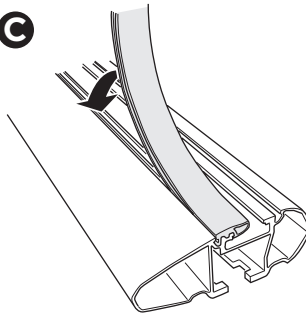

RO Suport încarcătură montat pe acoperiș
HU Tetőre szerelhető csomagszállító
EL Σχάρα οροφής για μεταφορά φορτίου
TR Araç üstüne bağlanan yük taşıyıcı

מנשא מטען לגג הארוב
 حامل نقل مثبت على السقف **HE AR**

ZH 顶置行李架
JA ルーフマウント型ロードキャリア
KO 루프 장착 화물 캐리어
TH โครงยึดของบนรถทุกแบบติดตั้งบนหลังคา

CITY CRASH

Complies with ISO norm

ISO 11154-E

► Mounting Tutorial

Thule Evo Fixpoint

2
FOOT PACK

3
BAR

1

BAR

3

A

B

C

D

x2