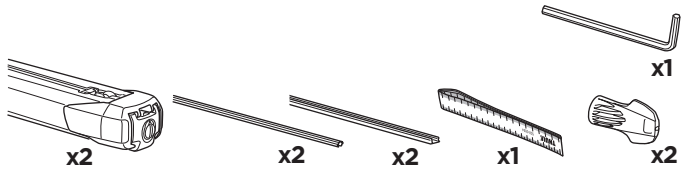

ZH 顶置行李架
JA ルーフマウント型ロードキャリア
KO 루프 장착 화물 캐리어
TH โครงยึดของบนรถทุกแบบติดตั้งบนหลังคา

CITY CRASH

Complies with ISO norm

ISO 11154-E

► Mounting Tutorial

Thule Evo Fixpoint

2
FOOT PACK

3
BAR