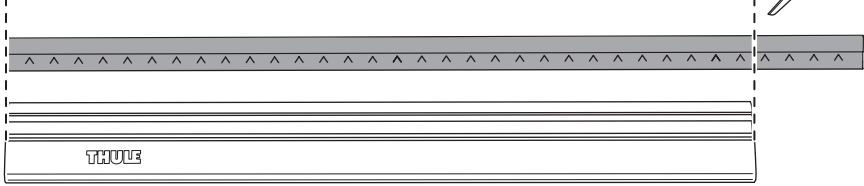

ZH 顶置行李架
JA ルーフマウント型ロードキャリア
KO 루프 장착 화물 캐리어
TH โครงยึดของบนรถทุกแบบติดตั้งบนหลังคา

CITY CRASH

Complies with ISO norm

ISO 11154-E

► Mounting Tutorial

Thule Evo Fixpoint

2
FOOT PACK

3
BAR

1

BAR

3

A

B

C

D

x2