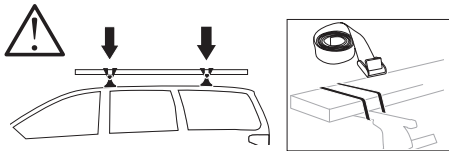

RO Suport încarcătură montat pe acoperiș
HU Tetőre szerelhető csomagszállító
EL Σχάρα οροφής για μεταφορά φορτίου
TR Araç üstüne bağlanan yük taşıyıcı

מנשא מטען לגג הארוב
 حامل نقل مثبت على السقف **HE AR**

ZH 顶置行李架
JA ルーフマウント型ロードキャリア
KO 루프 장착 화물 캐리어
TH โครงยึดของบนรถทุกแบบติดตั้งบนหลังคา

CITY CRASH

Complies with ISO norm

ISO 11154-E

► Mounting Tutorial

Thule Evo Fixpoint

2
FOOT PACK

3
BAR