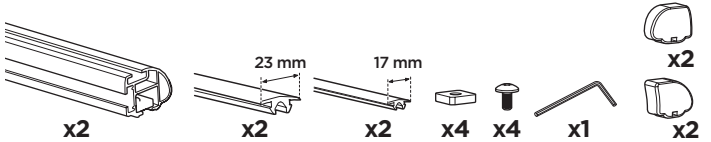

ZH 顶置行李架
JA ルーフマウント型ロードキャリア
KO 루프 장착 화물 캐리어
TH โครงยึดของบนรถทุกแบบติดตั้งบนหลังคา

CITY CRASH

Complies with ISO norm

ISO 11154-E

► Mounting Tutorial

Thule Evo Fixpoint

2
FOOT PACK

3
BAR

1

BAR

3

A

B

C

D

x2