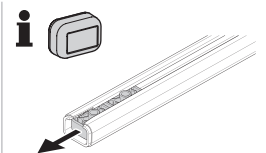

ZH 顶置行李架
JA ルーフマウント型ロードキャリア
KO 루프 장착 화물 캐리어
TH โครงยึดของบนรถทุกแบบติดตั้งบนหลังคา

CITY CRASH

Complies with ISO norm

ISO 11154-E

► Mounting Tutorial

Thule Evo Fixpoint

2
FOOT PACK

3
BAR

1

BAR

3

A

B

C

D

x2