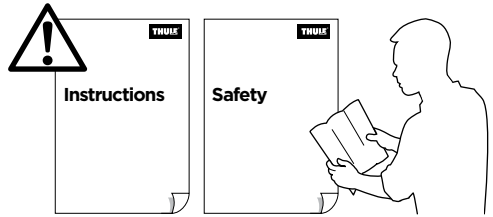

1. **HR** Kutija za teret koja se postavlja na stražnji kraj automobila
   EL Μπαγκαζιέρα κατακόρυφα
   TR Aracın arkasına monte edilen eşya kutusu
   MT Kaxxa għat-tagħbija li tintrama fuq in-naħa ta' wara tal-karozza

HE ארגז מטען להרכבה מאחור על הרכב
AR صندوق حمولة للتركيب في الجزء الخلفي للسيارة

1. **ZH (CN)** 车辆后置安装载物箱
   ZH (TR) 安裝在車尾的置物箱
   JA クルマのリアマウント型カーゴボックス
   KO 차량 후면에 장착하기 위한 카고 박스
   TH กล่องเก็บสัมภาระสำหรับติดตั้งที่ท้ายรถ
   MS Kotak kargo untuk pemasangan belakang pada kereta

CITY CRASH
Complies with ISO norm