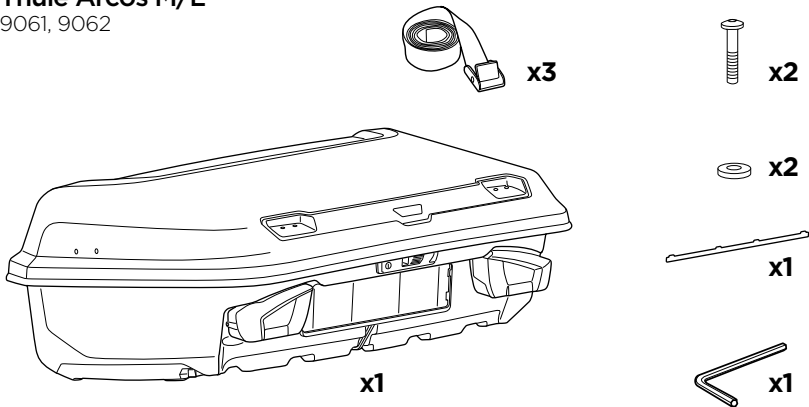

Thule Arcos M/L

9061, 9062