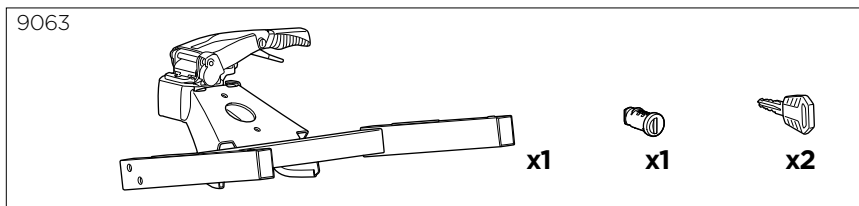

Thule Arcos M/L

9061, 9062