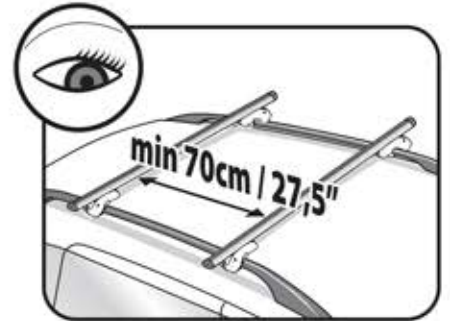

N°		Q.
1		2
2		4
3		4
4	13mm M6x45	4
5	Ø6x18	4

N°		Q.
7	6mm - 0,3\"/>	1

N°		Q.
1		2
3		4
4	13mm M6x45	4
5	Ø6x18	4

N°		Q.
7	6mm - 0,3\"/>	1

OR

 ICEBERG	 x	 + 1,6 kg / 3,5 lb	 + MAX 6kg / 13,2 lb	OR MAX 6kg / 13,2 lb
			x 4	x 2