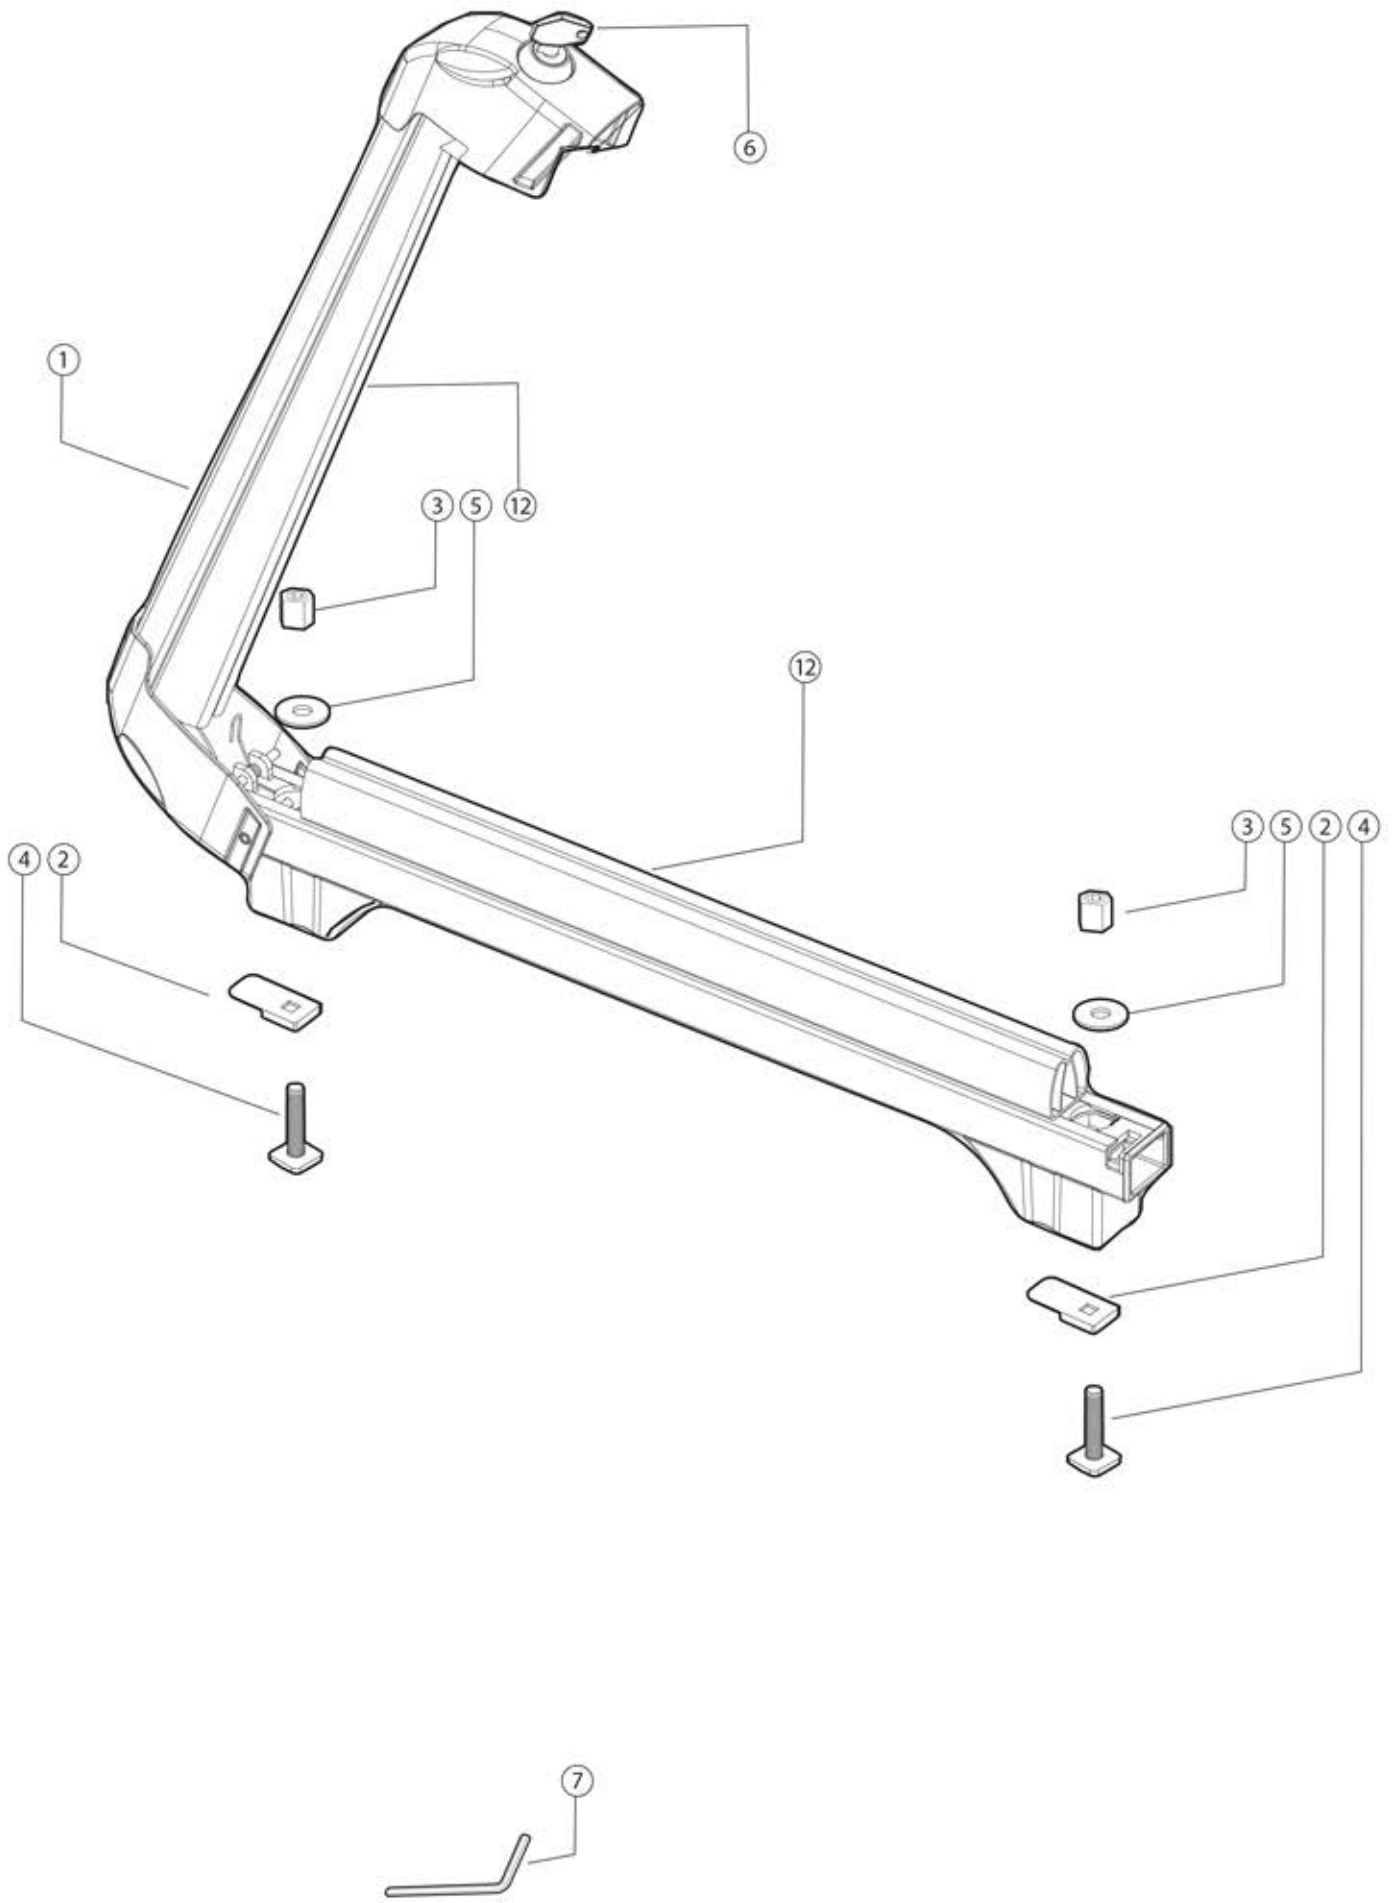

N°		Q.
1		2
2		4
3		4
4	13mm M6x45	4
5	Ø6x18	4