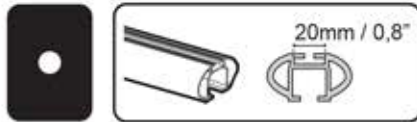

MEANBO

your freetime on the move

ICEBERG

IT	Istruzioni di montaggio	LV	Pritvirtinimo instrukcijas
EN	Fitting instructions	NL	Instrukcja montażu
DE	Montageanleitung	NO	Monteringsveiledning
FR	Instructions de montage	PL	Instrukcja montażu
ES	Instrucciones de montaje	PT	Instruções de Montagem
CZ	Návod na montáž	RO	Instrucțiuni de montare
DA	Monteringsvejledning	RU	Инструкции по установке
EL	Οδηγίες συναρμολόγησης	SK	Návod na montáž
ET	Paigaldusjuhend	SL	Navodila za pritrjevanje
FI	Asennusohje	SV	Monteringsanvisning
HR	Uputa za sastavljanje	TK	Uydurma talimat
HU	A felszerelés módja	ZH	裝修指導
LT	Stiprināšanas instrukcija	AR	تعليمات التجميل

Made in Italy

N°	Componenti (Inclusi) Components (Included) Composants (Compris) Die Komponenten (im Lieferumfang enthalten) Componentes (Incluido) Компоненты (в комплекте)	Q.
1		2
2		4
3		4
4	13mm M6x45	4
5	Ø6x18	4
6	xxxx	2
7	6mm - 0,3"	1