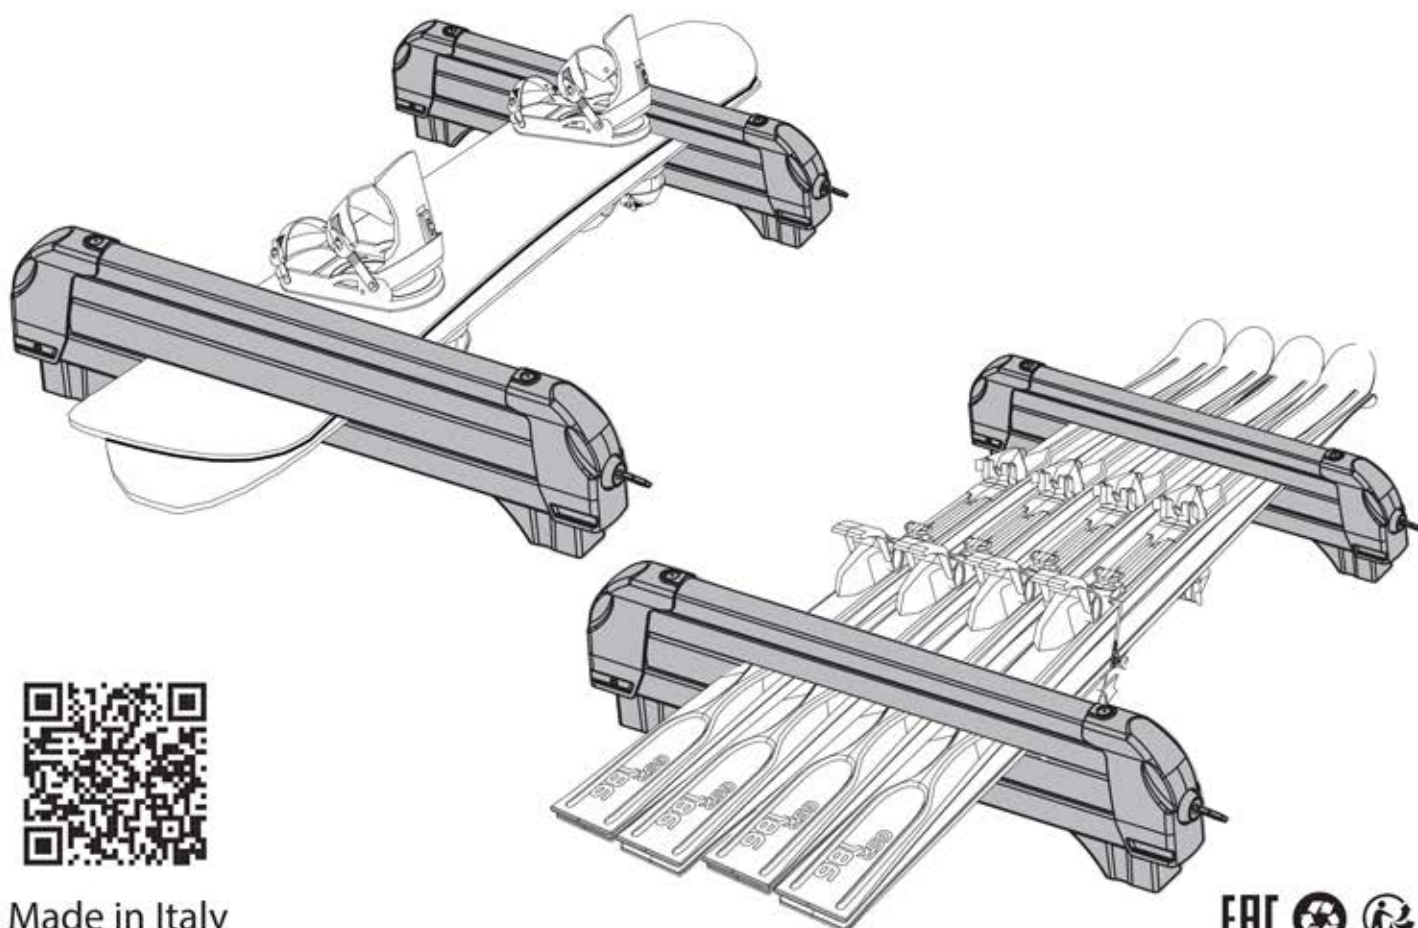

MEANBO

your freetime on the move

ICEBERG

IT	Istruzioni di montaggio	LV	Pritvirtinimo instrukcijas
EN	Fitting instructions	NL	Instrukcja montażu
DE	Montageanleitung	NO	Monteringsveiledning
FR	Instructions de montage	PL	Instrukcja montażu
ES	Instrucciones de montaje	PT	Instruções de Montagem
CZ	Návod na montáž	RO	Instrucțiuni de montare
DA	Monteringsvejledning	RU	Инструкции по установке
EL	Οδηγίες συναρμολόγησης	SK	Návod na montáž
ET	Paigaldusjuhend	SL	Navodila za pritrjevanje
FI	Asennusohje	SV	Monteringsanvisning
HR	Uputa za sastavljanje	TK	Uydurma talimat
HU	A felszerelés módja	ZH	裝修指導
LT	Stiprināšanas instrukcija	AR	تعليمات التجميل

Made in Italy

N°	Componenti (Inclusi) Components (Included) Composants (Compris) Die Komponenten (im Lieferumfang enthalten) Componentes (Incluido) Компоненты (в комплекте)	Q.
1		2
2		4
3		4
4	13mm M6x45	4
5	Ø6x18	4
6	xxxx	2
7	6mm - 0,3"	1